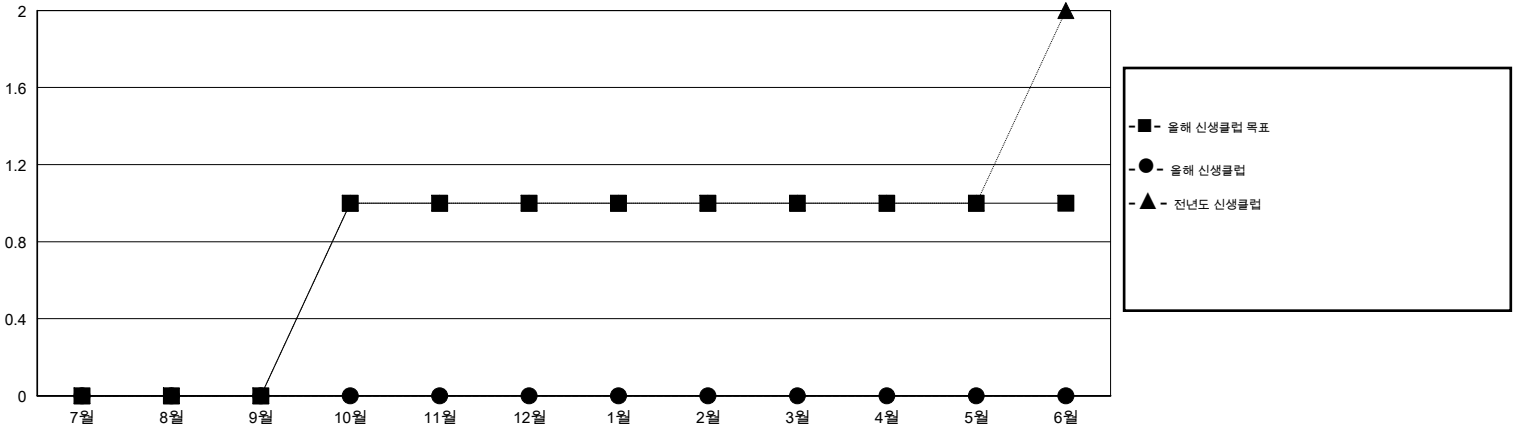

MONTHLY MEMBERSHIP PROGRESS REPORT

District 355 D

Results as of: 12/31/2014

GMT: JUNG YUL CHOI

장소 REPUBLIC OF KOREA

현장지역 GMT 5

클럽					회원 1인당				
결과- 2014-2015					결과- 2014-2015				
사분기	신생클럽 목표	신생클럽	해산된 클럽	순 증감/감소	사분기	신입회원 목표	추가된 차터 및 신입 회원	퇴회 회원	순 증감/감소
7월/8월/9월	0	0	1	-1	7월/8월/9월	95	196	154	42
10월/11월/12월	1	0	0	0	10월/11월/12월	45	120	161	-41
1월/2월/3월	0	0	0	0	1월/2월/3월	113	0	0	0
4월/5월/6월	0	0	0	0	4월/5월/6월	-63	0	0	0

목표 및 누적 신생클럽 수

목표 및 누적 회원수

해산된 클럽: 1	1명 이상의 신입회원을 등록한 66 CLUBS OF 91	성별 분포
		남성 2,611 (78.24%)
		여성 726 (21.76%)
퇴회회원	여기에 클릭하여 현황보고 내용 검토	가족단위 회원 0
작고 2		세대주 0
클럽해산 0		비 세대주 0
기타 313		
합계 315		