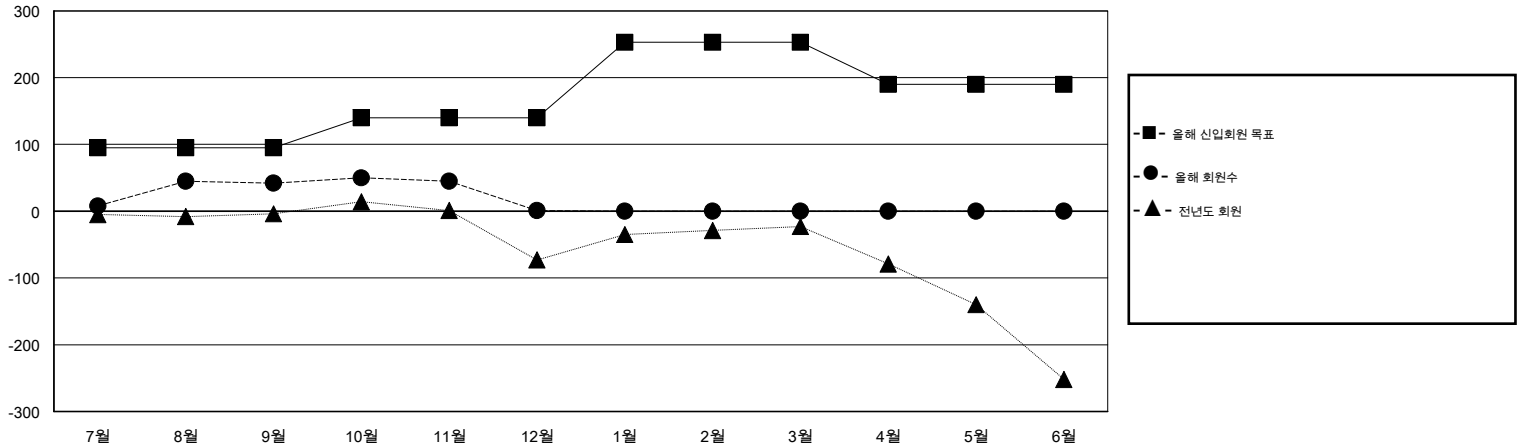

MONTHLY MEMBERSHIP PROGRESS REPORT

District 355 D

Results as of: 12/31/2014

GMT: JUNG YUL CHOI

장소 REPUBLIC OF KOREA

현장지역 GMT 5

클럽					회원 1인당				
결과- 2014-2015					결과- 2014-2015				
사분기	신생클럽 목표	신생클럽	해산된 클럽	순 증감/감소	사분기	신입회원 목표	추가된 차터 및 신입 회원	퇴회 회원	순 증감/감소
7월/8월/9월	0	0	1	-1	7월/8월/9월	95	196	154	42
10월/11월/12월	1	0	0	0	10월/11월/12월	45	120	161	-41
1월/2월/3월	0	0	0	0	1월/2월/3월	113	0	0	0
4월/5월/6월	0	0	0	0	4월/5월/6월	-63	0	0	0

목표 및 누적 신생클럽 수

목표 및 누적 회원수

해산된 클럽: 1	1명 이상의 신입회원을 등록한 66 CLUBS OF 91	성별 분포
		남성 2,611 (78.24%)
		여성 726 (21.76%)
퇴회회원	여기에 클릭하여 현황보고 내용 검토	가족단위 회원 0
작고 2		세대주 0
클럽해산 0		비 세대주 0
기타 313		
합계 315		